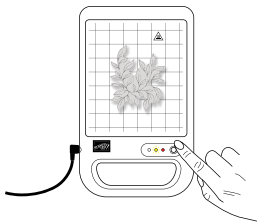

CRÉONS DE LA MAGIE MÉTALLISÉE !

TOUTES LES INSTRUCTIONS SE TROUVENT DANS L'EMBALLAGE DE L'APPAREIL.

1 Branchez la plateforme et laissez chauffer votre poinçon. **ATTENTION CHAUD**