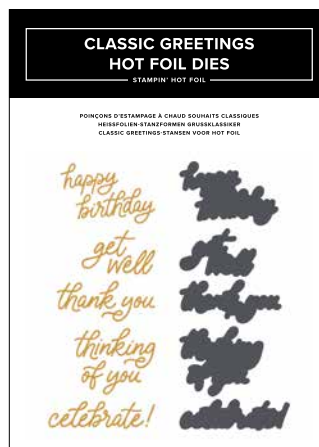

SOUHAITS CLASSIQUES
170042 | 49,00 $
10 poinçons. Grand poinçon
de découpe : 2-3/4" x 2-1/2"
(7 x 6,4 cm). Grand poinçon
d'estampage à chaud : 2-3/4"
x 2-5/8" (7 x 6,7 cm).