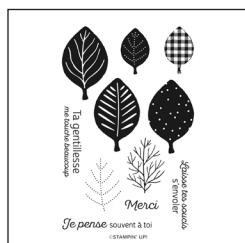

LOT PETIT EFFROI
168177 | 73,00 \$ 65,50 \$

LOT VIOLETTES ENCADRÉES
168195 | 75,00 \$ 67,50 \$

ACHETER DES PRODUITS INDIVIDUELLEMENT

ACHETER DES PRODUITS INDIVIDUELLEMENT

ACHETER DES PRODUITS INDIVIDUELLEMENT