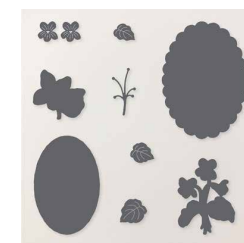

POINÇONS VIOLETTES
ENCADRÉES
168193 | 41,00 $