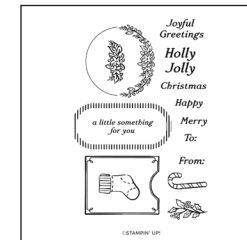

JEU D'ESTAMPES EN RÉSINE JOLI POINSETTIA
168142 | 29,00 \$

POINÇONS JOLI POINSETTIA
168146 | 48,00 \$

JEU D'ESTAMPES EN RÉSINE BOTANICAL EXPRESSIONS
168150 | 26,00 \$

POINÇON EXPRESSIONS BOTANIQUES
168152 | 28,00 \$