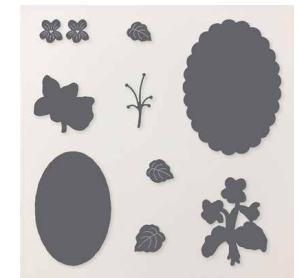

ACHETER LE LOT

10% LOT À PRIX RÉDUIT

LOT VIOLETTES ENCADRÉES
168195 ~~75,00 \$~~ 67,50 \$

ACHETER DES PRODUITS INDIVIDUELLEMENT

PAPIER DE LA SÉRIE
DESIGN SPÉCIALITÉ
12" X 12" (30,5 X 30,5 CM)
RÊVES DE VIOLETTES
168186 | 24,00 \$

PAPIER SPÉCIALITÉ
12" X 12" (30,5 X 30,5 CM)
BANDES MIROITANTES
168197 | 14,50 \$

JEU D'ESTAMPES EN
RÉSINE VIOLETTES
ENCADRÉES
168189 | 34,00 \$

FLEURS AUTOCOLLANTES
168198 | 11,75 \$

POINÇONS VIOLETTES
ENCADRÉS
168193 | 41,00 \$