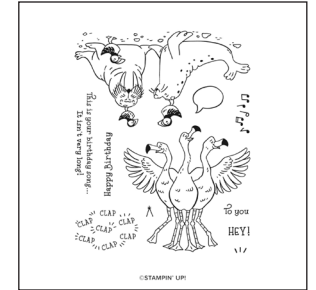

JEU D'ESTAMPES EN RÉSINE
BIRTHDAY SONG
168251 | 28,00 $