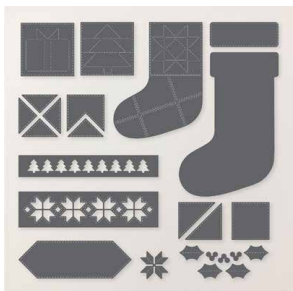

POINÇONS BAS DE NOËL
SURPIQUÉS
168230 | 56,00 $