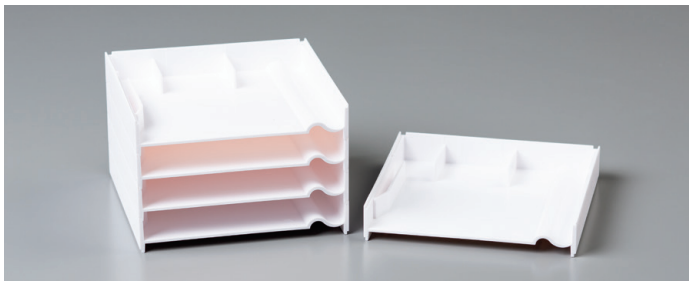

SOLUTION DE RANGEMENT

DE STAMPIN' UP!®

OFFERTE MAINTENANT !

Ajoutez style et organisation à votre espace créatif grâce à la solution de rangement de Stampin' Up! Avec des compartiments de différentes formes et tailles, vous pouvez organiser votre espace créatif à votre façon. Découvrez les options de rangement ci-dessous.

COMPARTIMENTS POUR TAMPONS ENCREURS ET MARQUEURS 149168 19,00 \$

5 compartiments en plastique blanc. Chaque compartiment permet de ranger un tampon encreur et un marqueur Stampin' Write (ou crayon aquarelle). Superposez plusieurs compartiments ou combinez-les avec d'autres produits de rangement. Retirez la protection des pieds en silicone pour protéger votre surface et éviter que le compartiment ne glisse. Chaque compartiment mesure 5" x 5" x 7/8" (12,7 x 12,7 x 2,2 cm).

COMPARTIMENTS POUR STAMPIN' BLENDS 149169 19,00 \$

5 compartiments en plastique blanc. Superposez plusieurs compartiments ou combinez-les avec d'autres produits de rangement. Retirez la protection des pieds en silicone pour protéger votre surface et éviter que le compartiment ne glisse. Chaque compartiment mesure 5" x 5" x 7/8" (12,7 x 12,7 x 2,2 cm) et peut accueillir 6 marqueurs Stampin' Blends.

COMPARTIMENT OUVERT 149171 14,00 \$

Un cube en plastique blanc avec une ouverture à l'avant pour vous permettre de ranger facilement de petits articles tels que des ornements, adhésifs, ruban, etc. Retirez la protection des pieds en silicone pour protéger votre surface et éviter que le compartiment ne glisse. 5" x 5" x 4-1/16" (12,7 x 12,7 x 10,3 cm)