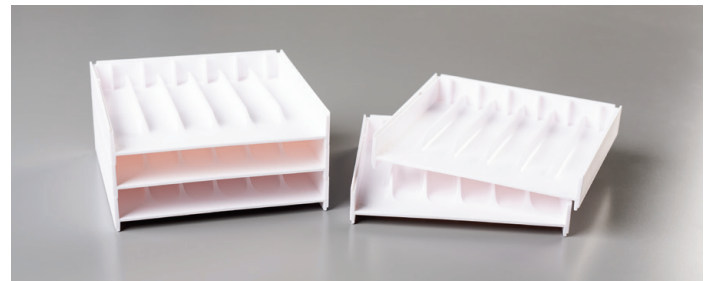

SOLUTION DE RANGEMENT

DE STAMPIN' UP!®

OFFERTE MAINTENANT !

Ajoutez style et organisation à votre espace créatif grâce à la solution de rangement de Stampin' Up! Avec des compartiments de différentes formes et tailles, vous pouvez organiser votre espace créatif à votre façon. Découvrez les options de rangement ci-dessous.

COMPARTIMENTS POUR TAMPONS ENCREURS ET MARQUEURS 149168 19,00 \$

5 compartiments en plastique blanc. Chaque compartiment permet de ranger un tampon encreur et un marqueur Stampin' Write (ou crayon aquarelle). Superposez plusieurs compartiments ou combinez-les avec d'autres produits de rangement. Retirez la protection des pieds en silicone pour protéger votre surface et éviter que le compartiment ne glisse. Chaque compartiment mesure 5" x 5" x 7/8" (12,7 x 12,7 x 2,2 cm).

COMPARTIMENTS POUR STAMPIN' BLENDS 149169 19,00 \$

5 compartiments en plastique blanc. Superposez plusieurs compartiments ou combinez-les avec d'autres produits de rangement. Retirez la protection des pieds en silicone pour protéger votre surface et éviter que le compartiment ne glisse. Chaque compartiment mesure 5" x 5" x 7/8" (12,7 x 12,7 x 2,2 cm) et peut accueillir 6 marqueurs Stampin' Blends.

COMPARTIMENT OUVERT 149171 14,00 \$

Un cube en plastique blanc avec une ouverture à l'avant pour vous permettre de ranger facilement de petits articles tels que des ornements, adhésifs, ruban, etc. Retirez la protection des pieds en silicone pour protéger votre surface et éviter que le compartiment ne glisse. 5" x 5" x 4-1/16" (12,7 x 12,7 x 10,3 cm)