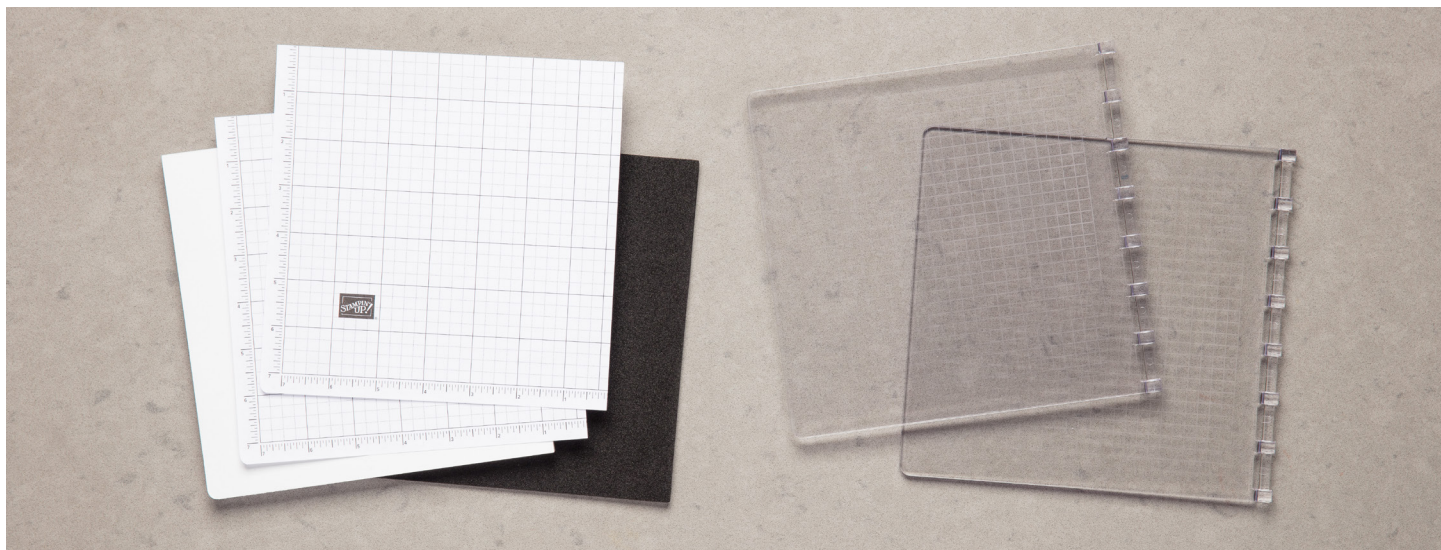

# ACCESSOIRES STAMPARATUS®

L'outil Stamparatus® (article 146276; 67,00 \$) est l'outil d'alignement des images d'estampes le plus innovant qui soit — et maintenant, vous pouvez mettre la main sur une gamme de tout nouveaux accessoires pour faciliter la réalisation de vos créations !

## PETIT PAPIER QUADRILLÉ

Papier quadrillé convenant parfaitement à la dimension de l'outil Stamparatus®, permettant d'aligner chaque fois les estampes avec précision.

(50 feuilles)  
149621 **8,00 \$**