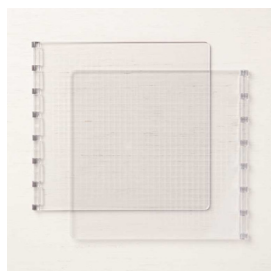

# ACCESSOIRES STAMPARATUS®

L'outil Stamparatus® (article 146276; 67,00 \$) est l'outil d'alignement des images d'estampes le plus innovant qui soit — et maintenant, vous pouvez mettre la main sur une gamme de tout nouveaux accessoires pour faciliter la réalisation de vos créations !

## PETIT PAPIER QUADRILLÉ

Papier quadrillé convenant parfaitement à la dimension de l'outil Stamparatus®, permettant d'aligner chaque fois les estampes avec précision.

(50 feuilles)  
149621 **8,00 \$**