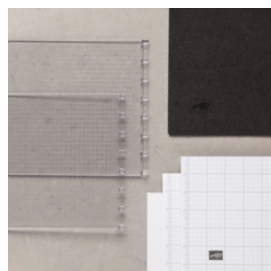

## PETIT PAPIER QUADRILLÉ

Papier quadrillé convenant parfaitement à la dimension de l'outil Stamparatus®, permettant d'aligner chaque fois les estampes avec précision.

(50 feuilles)  
149621 **8,00 \$**

## PLAQUES STAMPARATUS®

Plaques supplémentaires permettant de préparer différentes dispositions d'images, prêtes à utiliser ! (2 plaques)

149693 **20,00 \$**

## TAPIS EN MOUSSE POUR STAMPARATUS®

Tapis en mousse supplémentaire pour estamper avec les zimages en résine.

(1 tapis)  
150081 **4,00 \$**